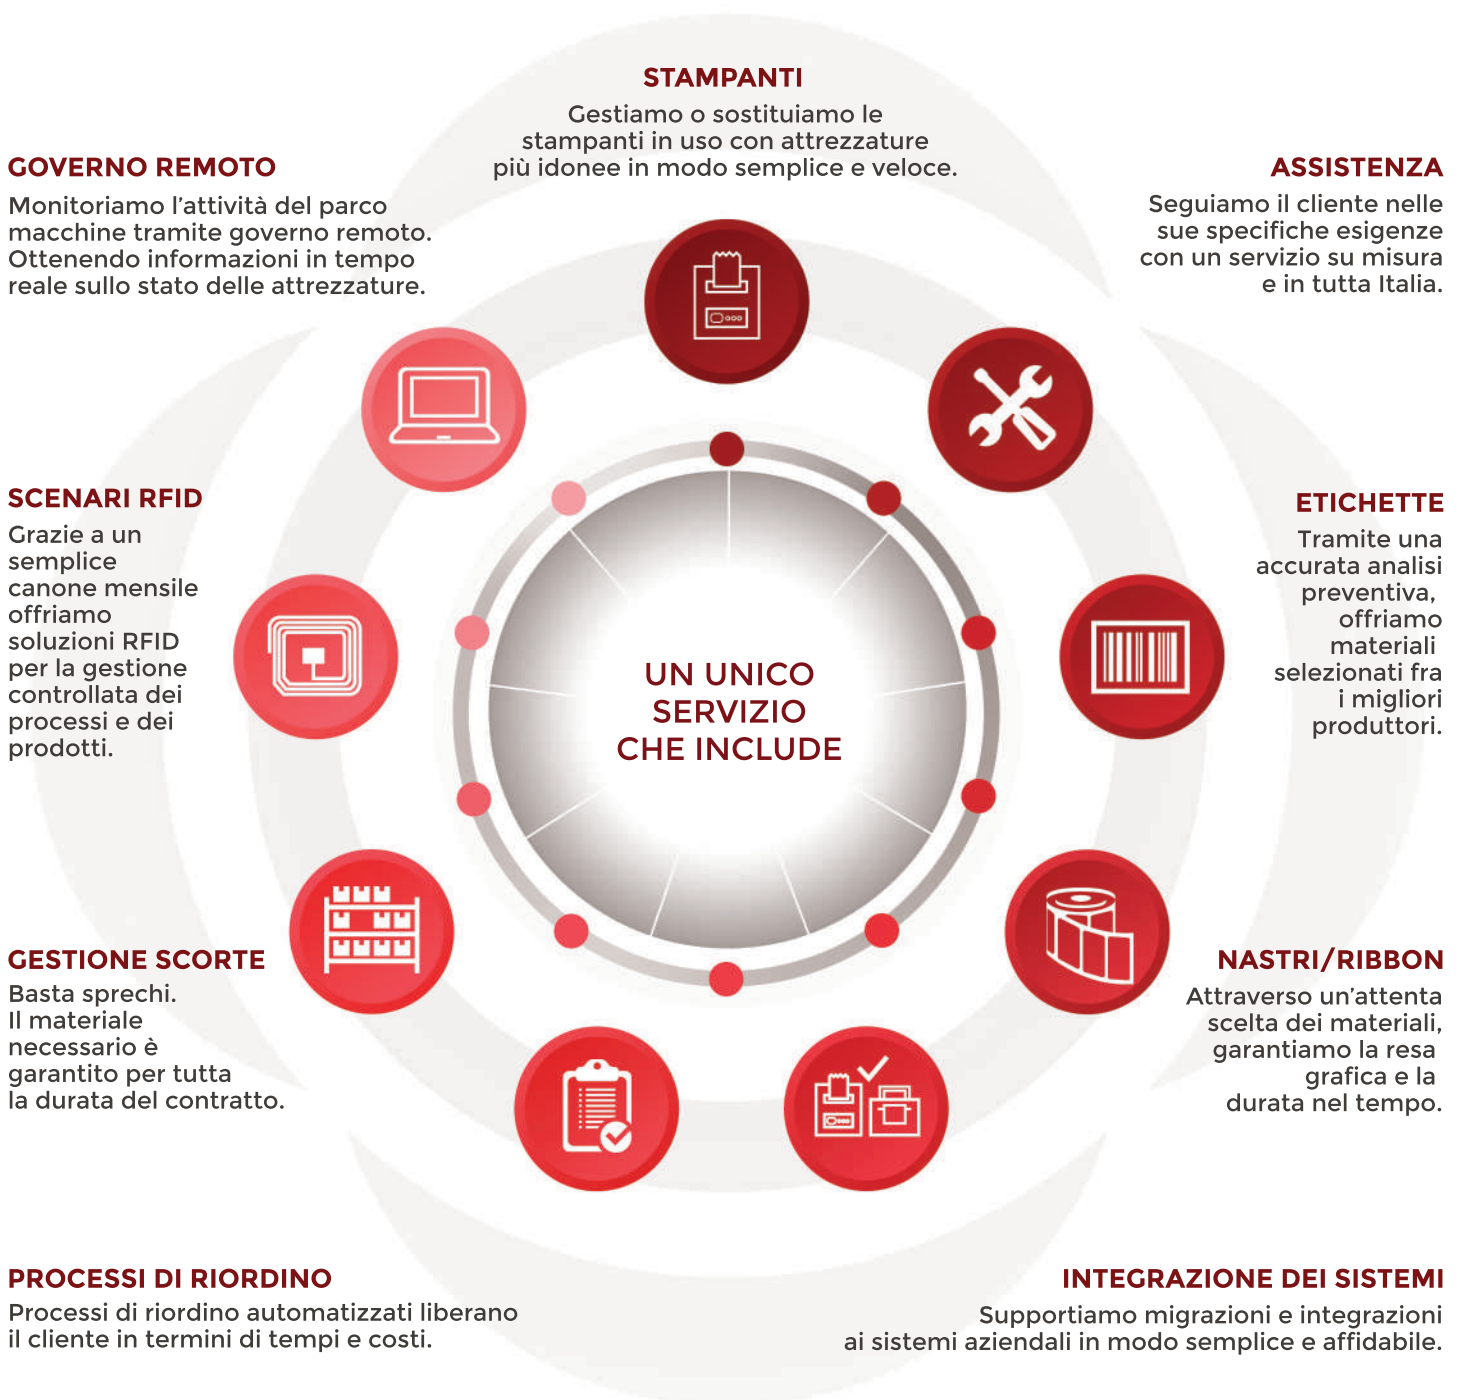

Payxlabel

NOLECOM
rental printing solutions

Rinnoviamo la tecnologia e la modalità di gestione dei processi per la produzione di etichette e l'identificazione dei prodotti.

SENZA INVESTIMENTI, IN UN'UNICA TARIFFA.

TUTTA LA GESTIONE COMPRESA IN... ...UN COSTO PER ETICHETTA

ANALIZZIAMO

PROGETTIAMO

GESTIAMO

Analizzando i processi operativi aziendali, sviluppiamo la migliore soluzione per la massima efficienza. Ottimizzando i costi dei processi diretti e indiretti.

- Analisi in loco con personale specializzato.
- Definizione dello sviluppo di un progetto di ottimizzazione.

Adottiamo le soluzioni più idonee alle problematiche rilevate.

- Soluzioni personalizzate per qualsiasi piattaforma operativa.
- Soluzioni per riconoscimento ottico e di prossimità.
- Soluzioni di Form Management per i più diffusi sistemi operativi.

UN'UNICA SOLUZIONE... PER TANTE ESIGENZE

LOGISTICA
Basta rincorrere merci e fornitori! ...Ho sempre tutto quello che serve, puntualmente!

AMMINISTRAZIONE
Produciamo e controlliamo una enormità di documenti... PayxLabel: una sola fattura, detrazione al 100% e via!